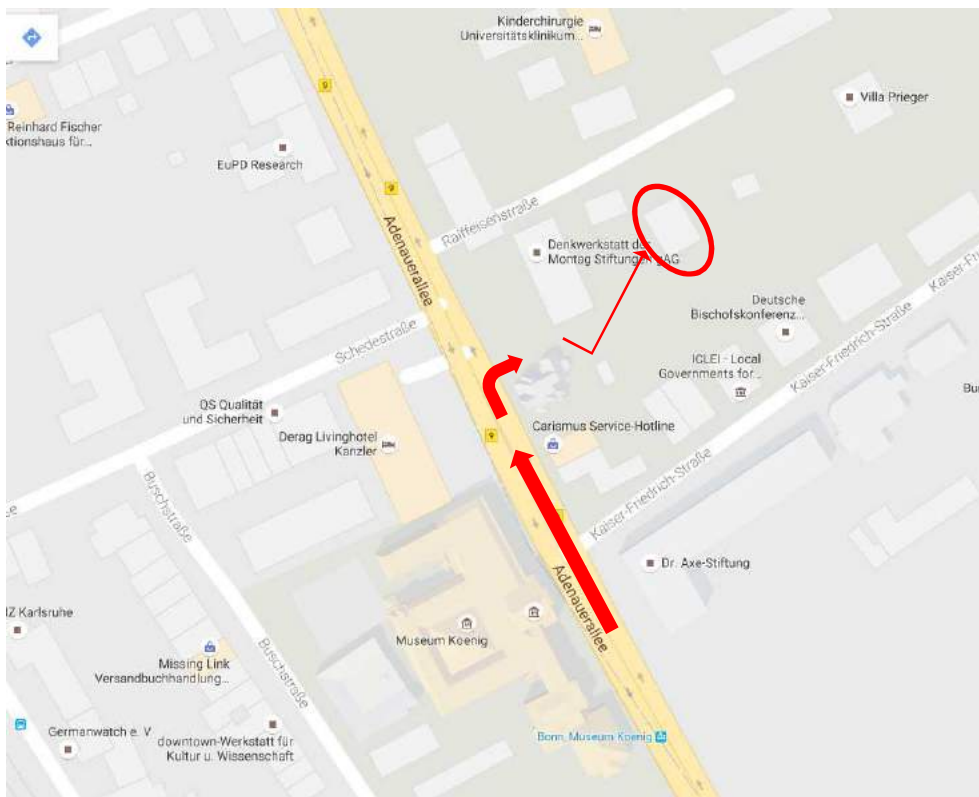

Zeit: Dienstag von 16 – 18 Uhr (in den Schulferien ist das Café geschlossen)

Ort: Adenauerallee 127, hinter dem Raiffeisengebäude (Hinterhof), 1. Stock

Straßenbahn: Linie 16/63/66 Haltestelle „Museum König“

Bus: Linie 610/611 Haltestellen „Bundeskanzlerplatz“ oder „Schedestraße“

Kontakt: Lena von Seggern, Koordination Flüchtlingsarbeit Bonn

Mobil/WhatsApp: 015144038844 // E-Mail: lena.von-seggern@dw-bonn.de